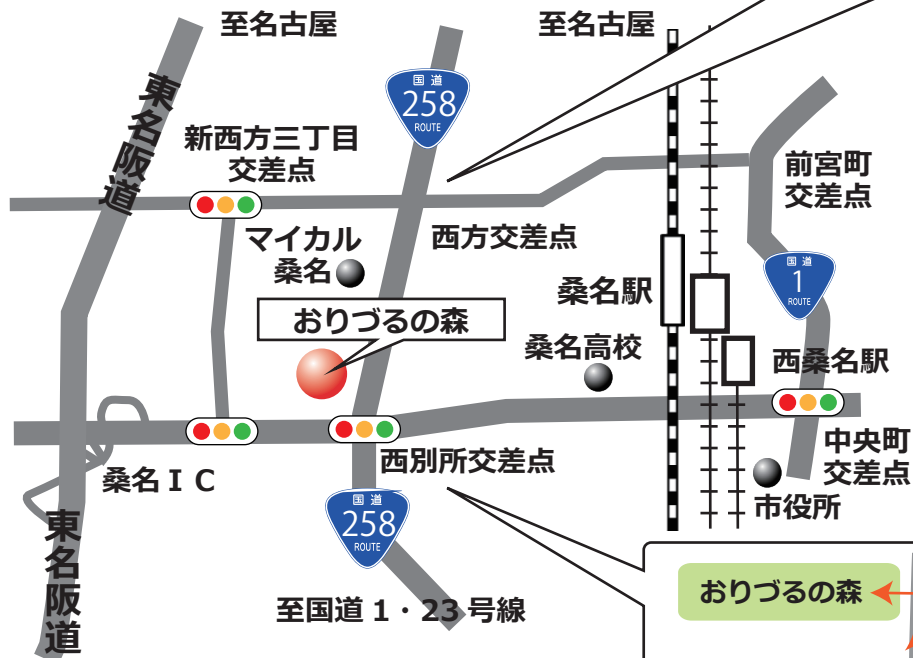

桑名市斎場 おりづるの森

注意
ご来場の際、国道 258 号線の
大垣方面からは直接侵入できません。
お帰りの際、国道 258 号線の
大垣方面のみ出ることができます。

お問い合わせ
おりづるの森
0594
(22) 8008