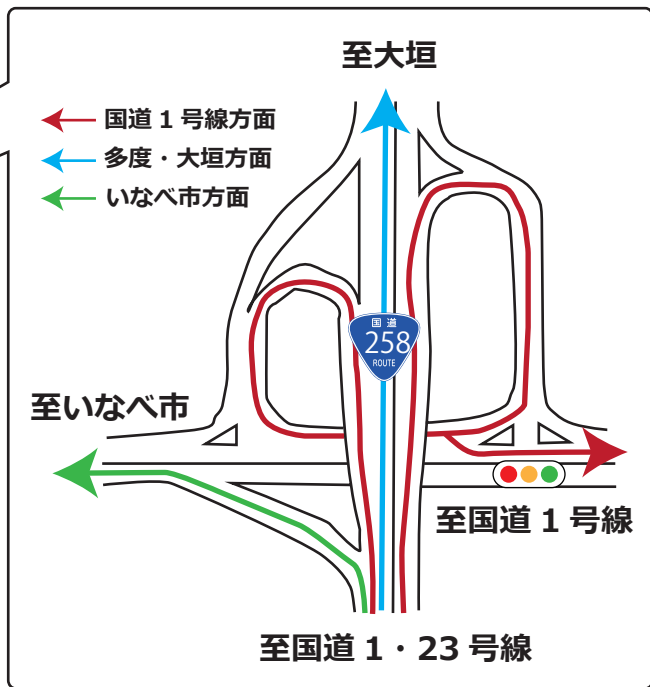

桑名市斎場 おりづるの森

注意
ご来場の際、国道 258 号線の
大垣方面からは直接侵入できません。
お帰りの際、国道 258 号線の
大垣方面のみ出ることができます。

お問い合わせ
おりづるの森
0594
(22) 8008